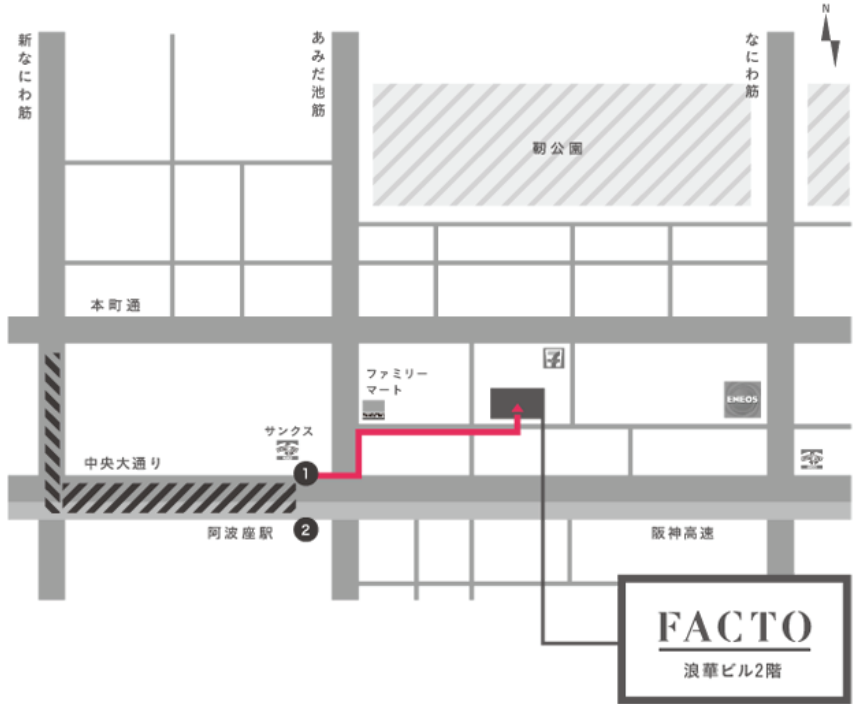

& #1 AND

出展社

- aimant (Super Ordinary)
- Shake・in Cloak
- noise
- Fleur de lis
- ホリデー商店
- Reef
- ReuS

9/20 WED 12:00-18:00
 9/21 THU 10:00-18:00
 9/22 FRI 10:00-17:00

貴社名 _____

御氏名 _____

お電話番号 _____

ご来場予定日 20日 21日 22日 AM / PM

※FAX でご返信お願い致します。

アンド合同展示会

FACTO : 〒550-0005 大阪府大阪市西区西本町 2-4-10 浪華ビル 201
 浪華ビル 右側 駐車場内の入口より入っていただき、2階へお上がりください。

阿波座駅 1 番出口を出てあみだ池筋を左へ → ファミリーマート横の道へ → 直進 → 一本通りを越えてすぐ左手に浪華ビルがあります (1 階が居酒屋・喫茶店・寿司屋など) → 浪華ビルの右側の駐車場内にある入り口よりお入りいただき、2階へ上がってください。

※FACTO は駐車・駐輪場を設けておりません。

最寄り駅

- 大阪市営地下鉄 千日前線「阿波座駅」1 番出口 徒歩 3分
- 大阪市営地下鉄 中央線「阿波座駅」1 番出口 徒歩 3分
- 大阪市営地下鉄 四ツ橋線「本町駅」24 番出口 徒歩 10分